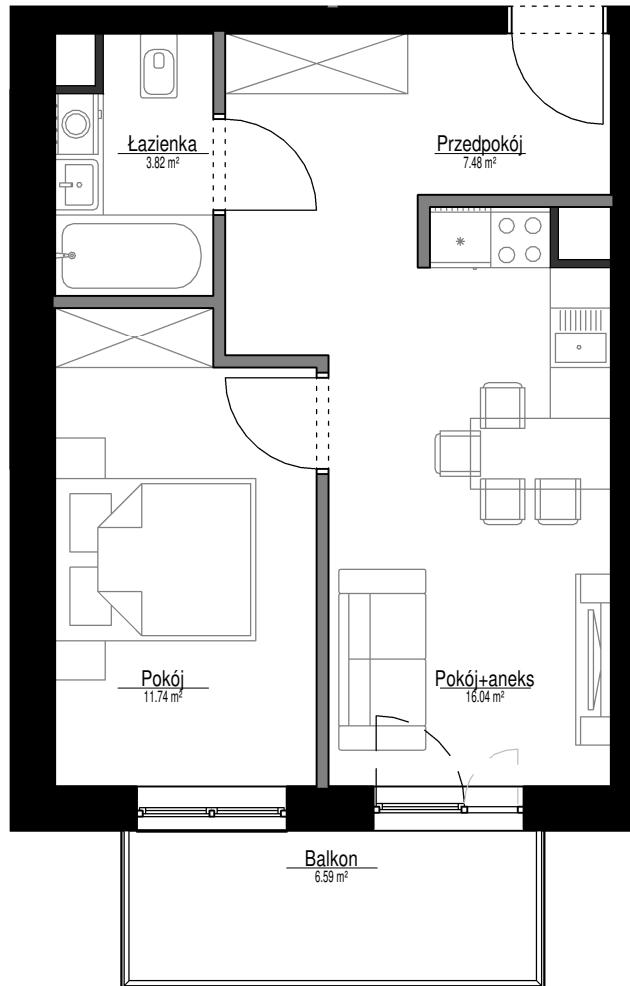

Lokal

EB13

Metraż

39,08 m²

Nazwa	Powierzchnia
Przedpokój	7.48 m ²
Łazienka	3.82 m ²
Pokój+aneks	16.04 m ²
Pokój	11.74 m ²
	39.08 m ²
Balkon	6.59 m ²
	6.59 m ²

Podziałka podana z tolerancją 5%
Aranżacja mieszkania ma charakter poglądowy