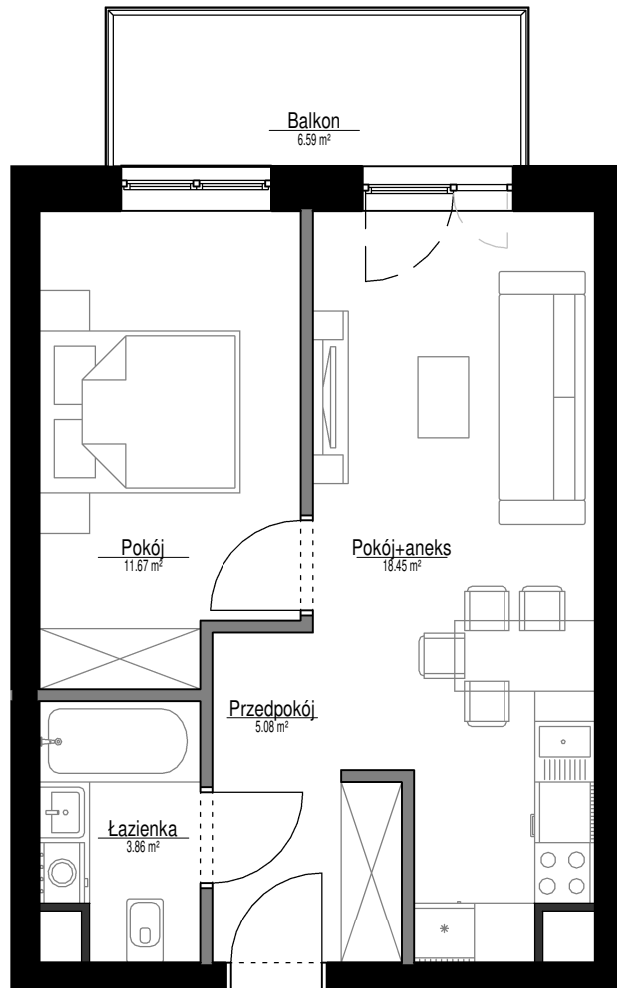

Lokal

EB15

Metraż

39,06 m²

Nazwa	Powierzchnia
Przedpokój	5.08 m ²
Łazienka	3.86 m ²
Pokój+aneks	18.45 m ²
Pokój	11.67 m ²
	39.06 m ²
Balkon	6.59 m ²
	6.59 m ²

Podziałka podana z tolerancją 5%
Aranżacja mieszkania ma charakter poglądowy