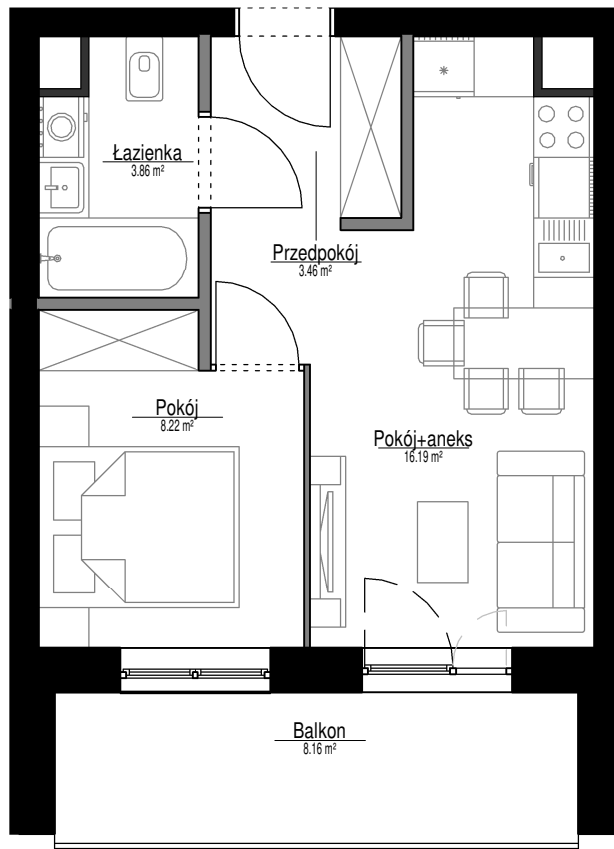

Lokal

EB19

Metraż

31,73 m²

Nazwa	Powierzchnia
Przedpokój	3.46 m ²
Łazienka	3.86 m ²
Pokój+aneks	16.19 m ²
Pokój	8.22 m ²
31.73 m ²	
Balkon	8.16 m ²
8.16 m ²	

Podziałka podana z tolerancją 5%
Aranżacja mieszkania ma charakter poglądowy