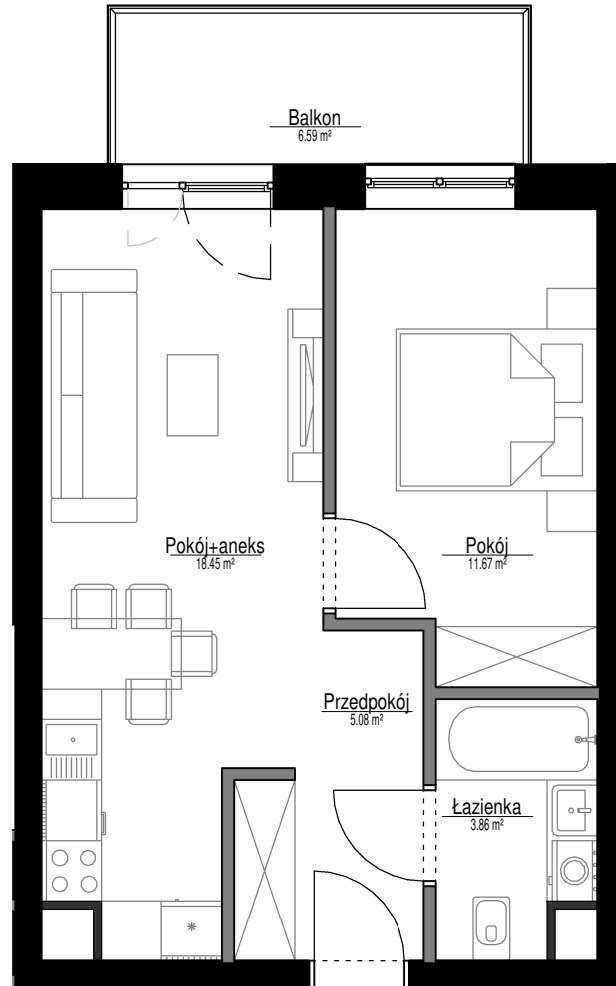

Lokal

EB24

Metraż

39,06 m²

Nazwa	Powierzchnia
Przedpokój	5.08 m ²
Łazienka	3.86 m ²
Pokój+aneks	18.45 m ²
Pokój	11.67 m ²
	39.06 m ²
Balkon	6.59 m ²
	6.59 m ²

Podziałka podana z tolerancją 5%
Aranżacja mieszkania ma charakter poglądowy