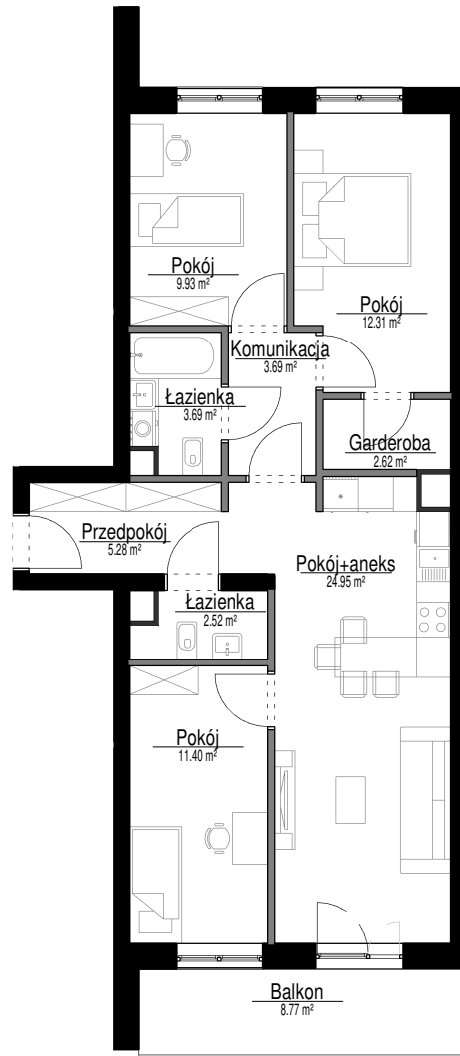

Lokal

EB25

Metraż

76,38 m²

Nazwa	Powierzchnia
Przedpokój	5.28 m ²
Łazienka	3.69 m ²
Pokój+aneks	24.95 m ²
Pokój	12.31 m ²
Pokój	9.93 m ²
Komunikacja	3.69 m ²
Łazienka	2.52 m ²
Garderoba	2.62 m ²
Pokój	11.40 m ²
	76.38 m ²
Balkon	8.77 m ²
	8.77 m ²

Podziałka podana z tolerancją 5%
Aranżacja mieszkania ma charakter poglądowy