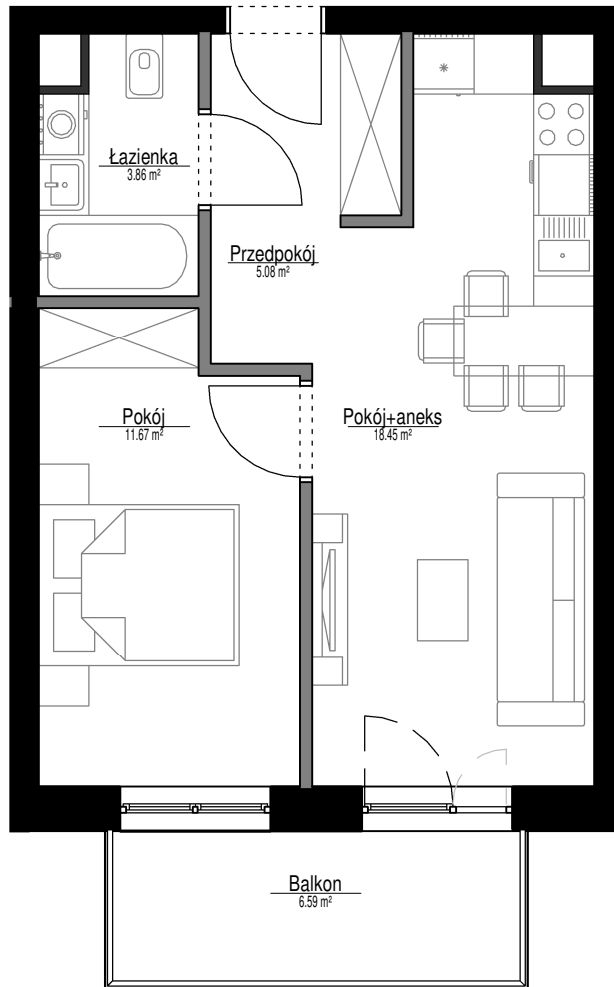

Lokal

DA11

Metraż

39,06 m²

Nazwa	Powierzchnia
Przedpokój	5.08 m ²
Łazienka	3.86 m ²
Pokój+aneks	18.45 m ²
Pokój	11.67 m ²
39.06 m ²	
Balkon	6.59 m ²
6.59 m ²	

Podziałka podana z tolerancją 5%
Aranżacja mieszkania ma charakter poglądowy