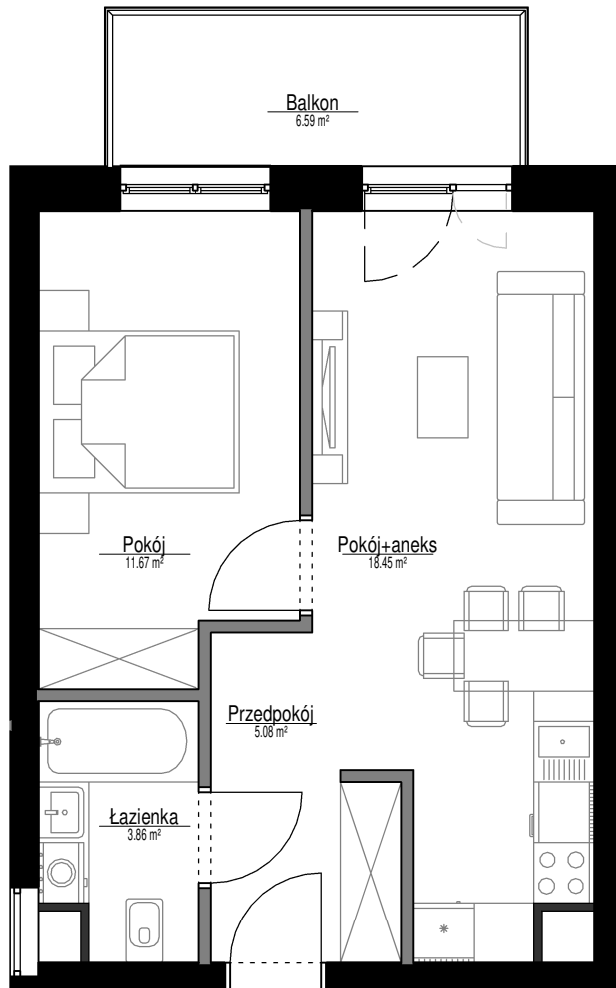

Lokal

DA15

Metraż

39,06 m²

Nazwa	Powierzchnia
Przedpokój	5.08 m ²
Łazienka	3.86 m ²
Pokój+aneks	18.45 m ²
Pokój	11.67 m ²
	39.06 m ²
Balkon	6.59 m ²
	6.59 m ²

Podziałka podana z tolerancją 5%
Aranżacja mieszkania ma charakter poglądowy