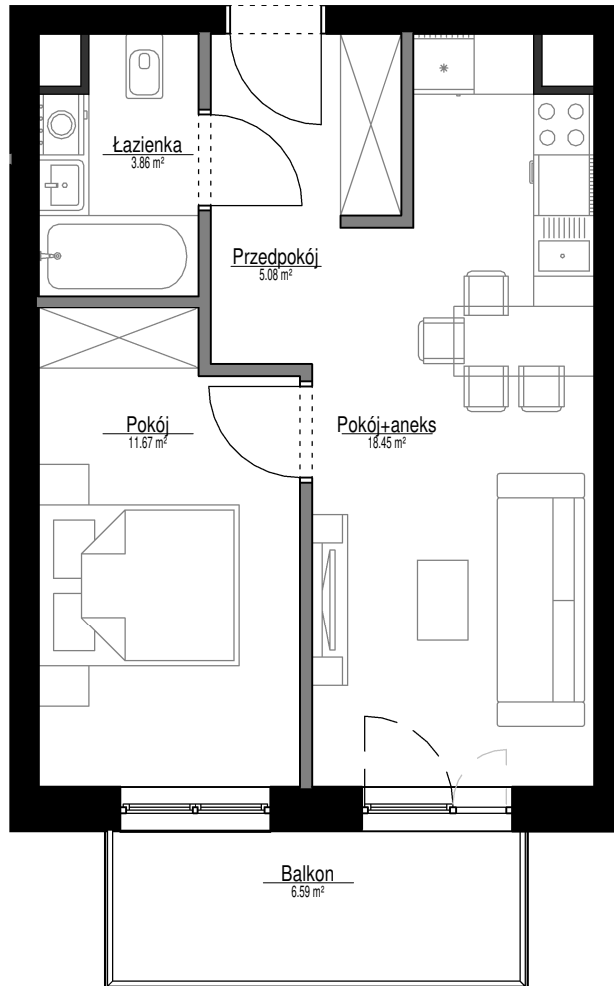

Lokal

DA29

Metraż

39,06 m²

Nazwa	Powierzchnia
Przedpokój	5.08 m ²
Łazienka	3.86 m ²
Pokój+aneks	18.45 m ²
Pokój	11.67 m ²
39.06 m ²	
Balkon	6.59 m ²
6.59 m ²	

Podziałka podana z tolerancją 5%
Aranżacja mieszkania ma charakter poglądowy