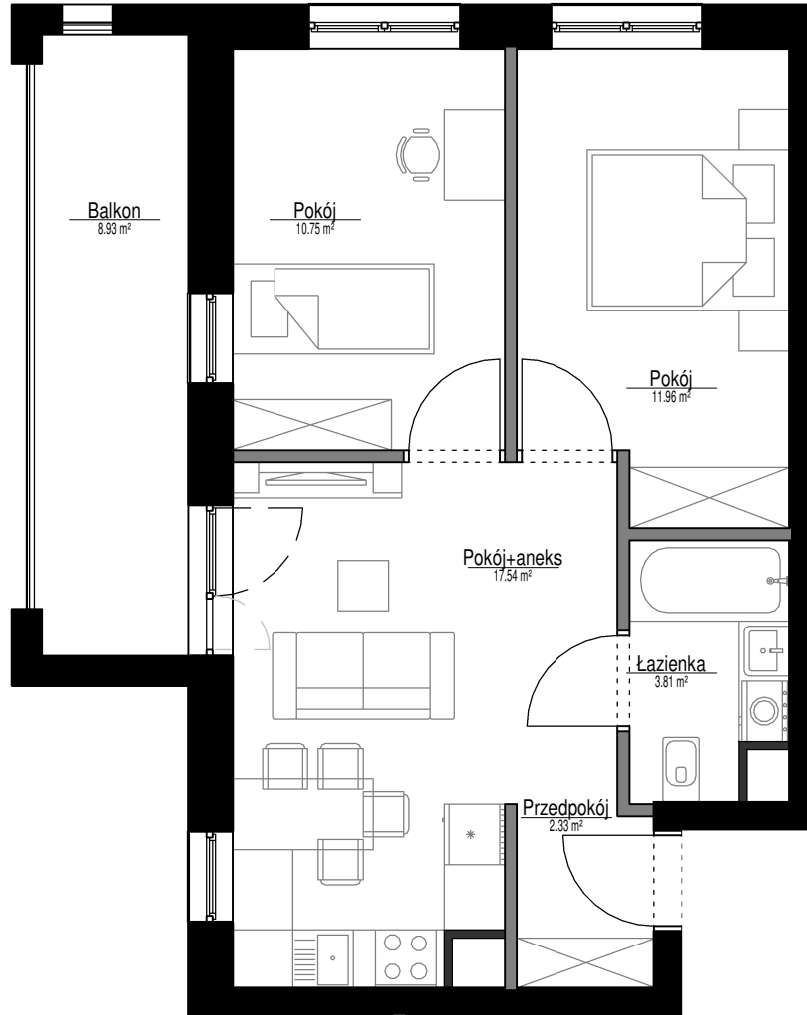

Lokal

DB30

Metraż

46,39 m²

Nazwa	Powierzchnia
Przedpokój	2.33 m ²
Łazienka	3.81 m ²
Pokój+aneks	17.54 m ²
Pokój	11.96 m ²
Pokój	10.75 m ²
	46.39 m ²
Balkon	8.93 m ²
	8.93 m ²

Podziałka podana z tolerancją 5%
Aranżacja mieszkania ma charakter poglądowy