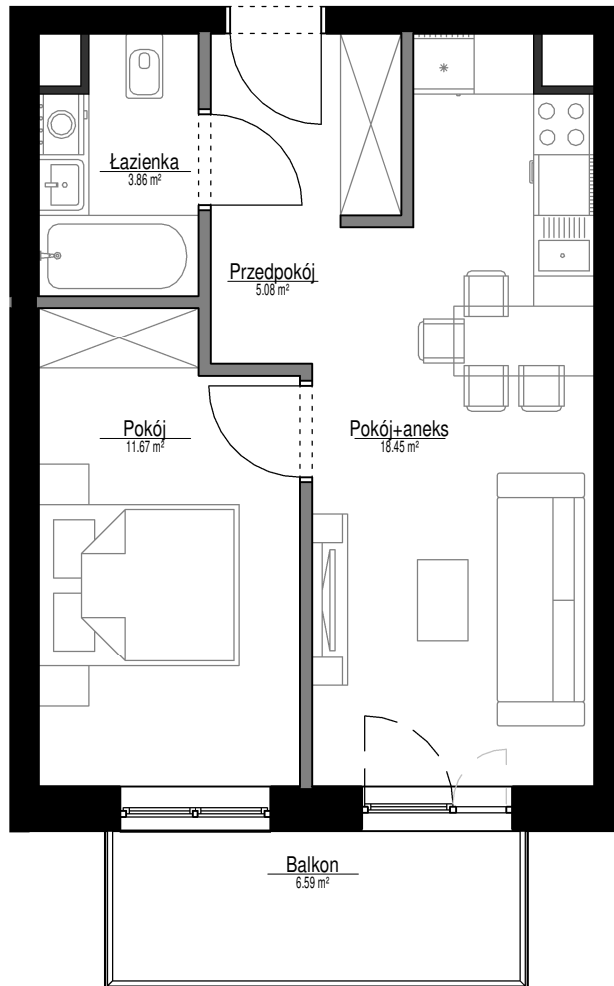

Lokal

E1A11

Metraż

39,06 m²

Nazwa	Powierzchnia
Przedpokój	5.08 m ²
Łazienka	3.86 m ²
Pokój+aneks	18.45 m ²
Pokój	11.67 m ²
39.06 m ²	
Balkon	6.59 m ²
6.59 m ²	

Podziałka podana z tolerancją 5%
Aranżacja mieszkania ma charakter poglądowy