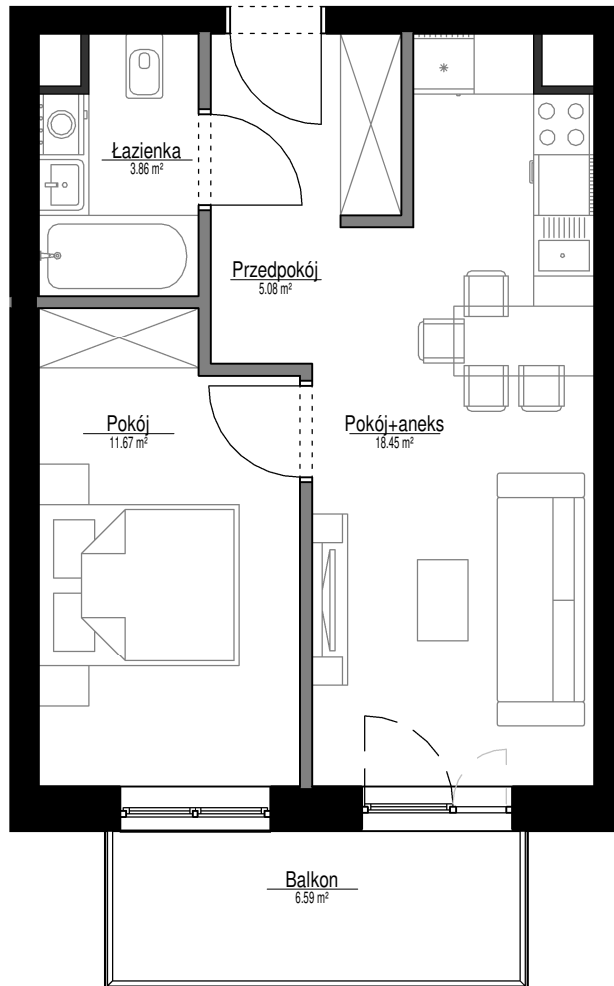

Lokal

E1A19

Metraż

39,06 m²

Nazwa	Powierzchnia
Przedpokój	5.08 m ²
Łazienka	3.86 m ²
Pokój+aneks	18.45 m ²
Pokój	11.67 m ²
39.06 m ²	
Balkon	6.59 m ²
6.59 m ²	

Podziałka podana z tolerancją 5%
Aranżacja mieszkania ma charakter poglądowy