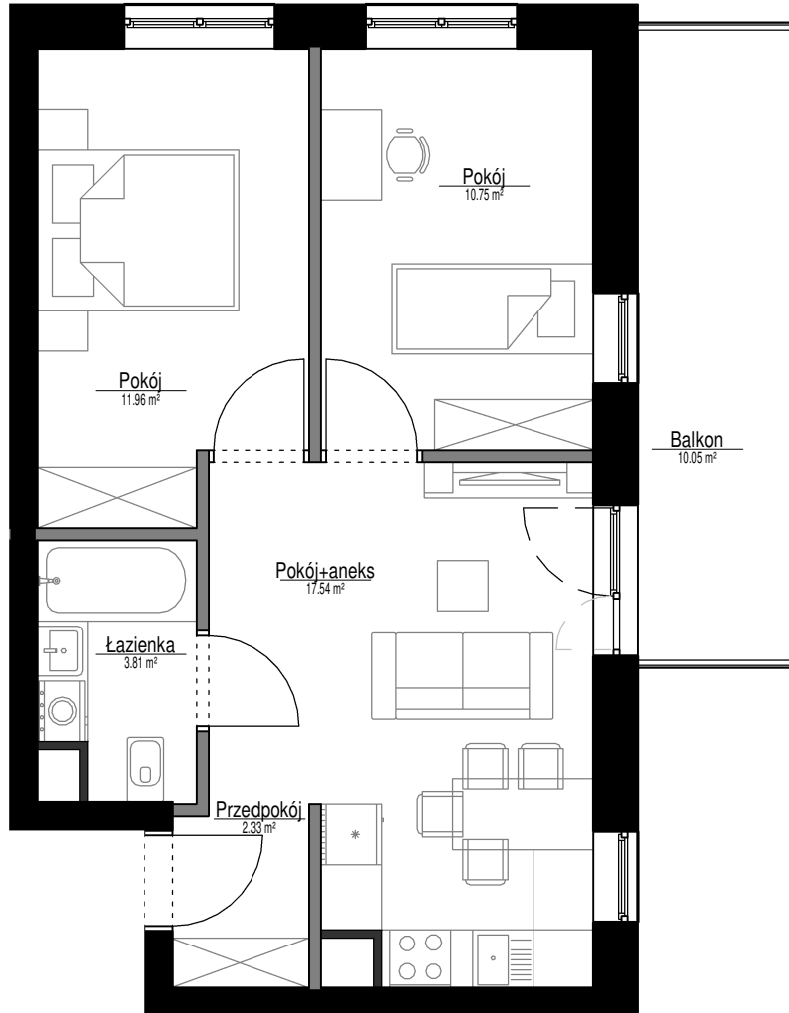

Lokal

E1A25

Metraż

46,39 m²

Nazwa	Powierzchnia
Przedpokój	2.33 m ²
Łazienka	3.81 m ²
Pokój+aneks	17.54 m ²
Pokój	11.96 m ²
Pokój	10.75 m ²
	46.39 m ²
Balkon	10.05 m ²
	10.05 m ²

Podziałka podana z tolerancją 5%
Aranżacja mieszkania ma charakter poglądowy