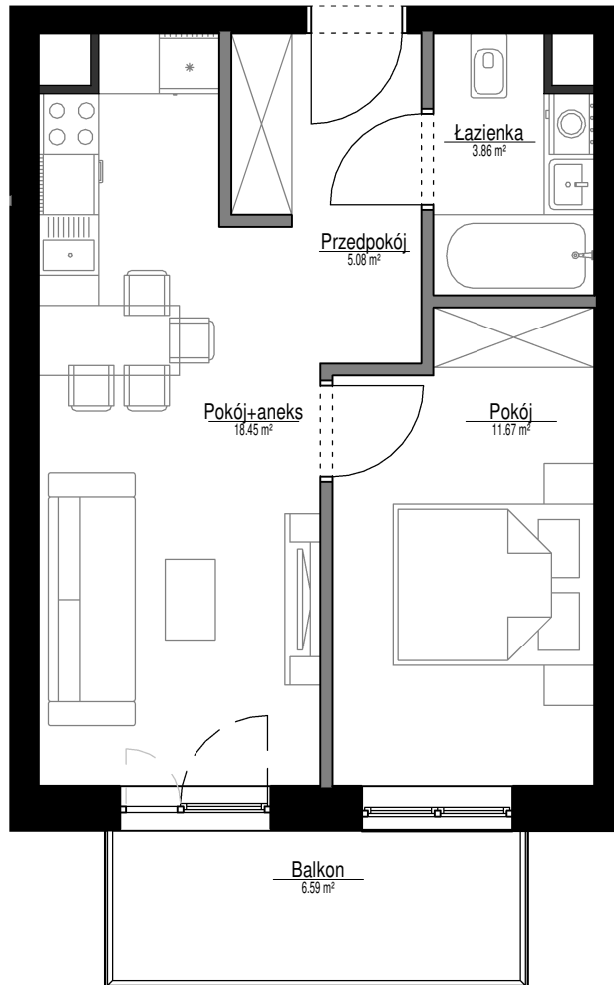

Lokal

E1B28

Metraż

39,06 m²

Nazwa	Powierzchnia
Przedpokój	5.08 m ²
Łazienka	3.86 m ²
Pokój+aneks	18.45 m ²
Pokój	11.67 m ²
	39.06 m ²
Balkon	6.59 m ²
	6.59 m ²

Podziałka podana z tolerancją 5%
Aranżacja mieszkania ma charakter poglądowy