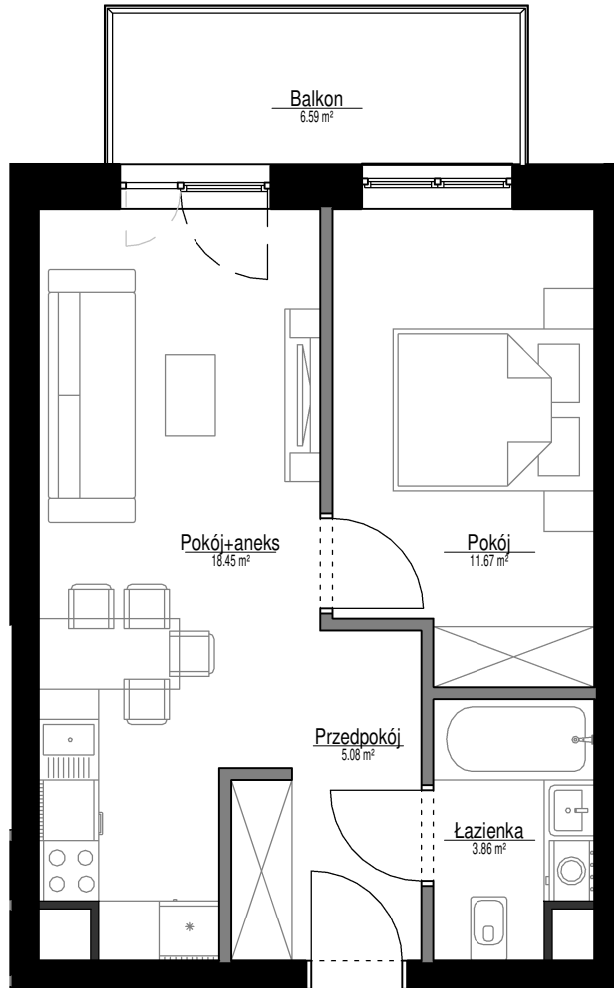

Lokal

F1A08

Metraż

39,06 m²

| Nazwa | Powierzchnia |
|-------------|----------------------|
| Przedpokój | 5.08 m ² |
| Łazienka | 3.86 m ² |
| Pokój+aneks | 18.45 m ² |
| Pokój | 11.67 m ² |
| | 39.06 m ² |
| Balkon | 6.59 m ² |
| | 6.59 m ² |

Podziałka podana z tolerancją 5%
Aranżacja mieszkania ma charakter poglądowy