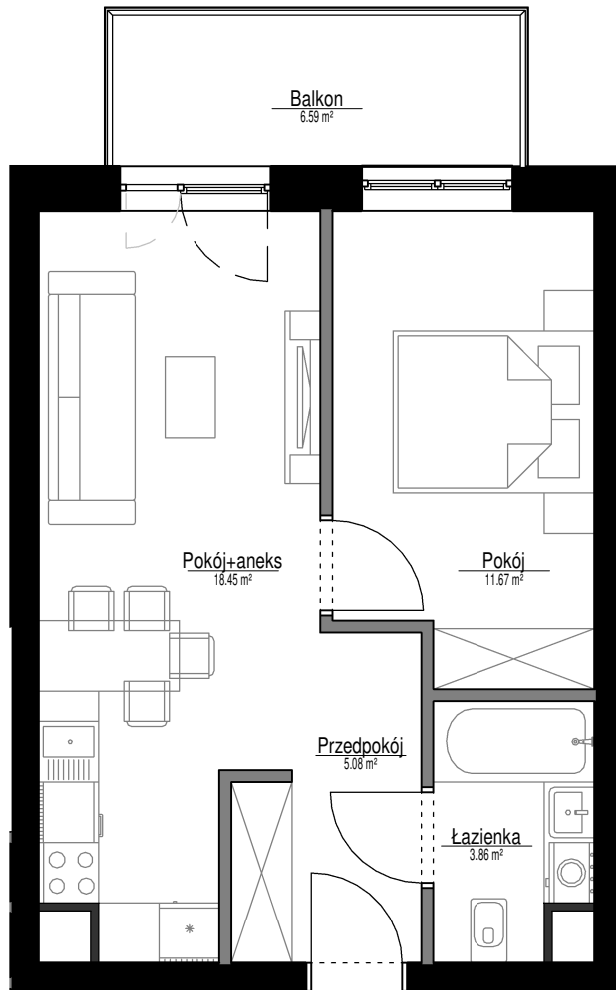

Lokal

F1A24

Metraż

39,06 m²

Nazwa	Powierzchnia
Przedpokój	5.08 m ²
Łazienka	3.86 m ²
Pokój+aneks	18.45 m ²
Pokój	11.67 m ²
	39.06 m ²
Balkon	6.59 m ²
	6.59 m ²

Podziałka podana z tolerancją 5%
Aranżacja mieszkania ma charakter poglądowy